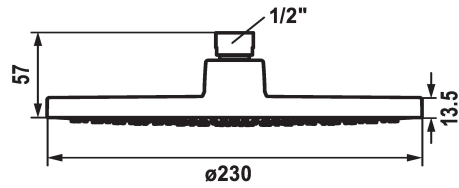

KWC FIT Soffione a snodo

Modell-Linie: **SHOWERCULTURE | 26.000.222.000**
Rubinetterie per doccia | Soffioni doccia

KWC-No.

125283
chromeline, D 230

- * Soffione a snodo KWC FIT
- * Di plastica
- * Con snodo sferico
- * Filtro per doccia facile da pulire

- * Filettatura raccordo 1/2"
- * Ordinare separatamente:
- Braccio doccia

Dati tecnici

Portata
Diametro
Codice colore
Tipo di rubinetto
Classe di rumorosità
Etichetta energetica
Materiale

10 l/min (3 bar)
D230
chromeline
Kopfbrause
I
C
Plastica