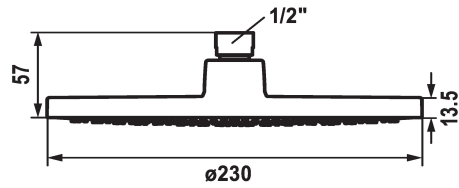

KWC FIT Soffione a snodo

Modell-Linie: **SHOWERCULTURE** | 26.000.222.000
Rubinetterie per doccia | Soffioni doccia

KWC-No.

125283

chromeline, D 230

- * Soffione a snodo KWC FIT
- * Di plastica
- * Con snodo sferico
- * Filtro per doccia facile da pulire

- * Filettatura raccordo 1/2"
- * Ordinare separatamente:
 - Braccio doccia

Dati tecnici

Portata	10 l/min (3 bar)
Diametro	D230
Codice colore	chromeline
Tipo di rubinetto	Kopfbrause
Classe di rumorosità	I
Etichetta energetica	C
Materiale	Plastica
teamNumber	725634.502
sanitasTroeschNumber	6545 169.501