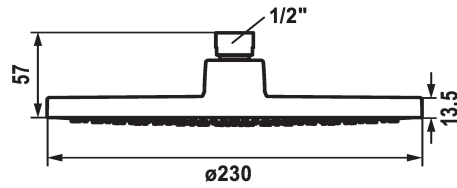

KWC FIT Douche de tête

Modell-Linie: **SHOWERCULTURE** | 26.000.222.000
Douches | Pomme de douche

KWC-No.

125283
chromeline, D 230

- * Douche de tête KWC FIT
- * En plastique
- * Avec rotule
- * Tamis de douche anti-impuretés

- * Raccord 1/2"
- * À commander séparément:
 - Bras de douche

Données techniques

Débit
Diamètre
Code couleur
Type de robinet
Groupe de bruit pour la robinetterie
Label énergétique
Matière

10 l/min (3 bar)
D230
chromeline
Kopfbrause
I
C
Plastique