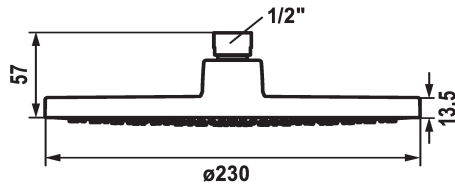

KWC FIT Douche de tête

Modell-Linie: **SHOWERCULTURE** | 26.000.222.000
Douches | Pomme de douche

KWC-No.

125283
chromeline, D 230

- * Douche de tête KWC FIT
- * En plastique
- * Avec rotule
- * Tamis de douche anti-impuretés

- * Raccord 1/2"
- * À commander séparément:
 - Bras de douche

Données techniques

Débit	10 l/min (3 bar)
Diamètre	D230
Code couleur	chromeline
Type de robinet	Kopfbrause
Groupe de bruit pour la robinetterie	I
Label énergétique	C
Matière	Plastique
teamNumber	725634.502
sanitasTroeschNumber	6545 169.501