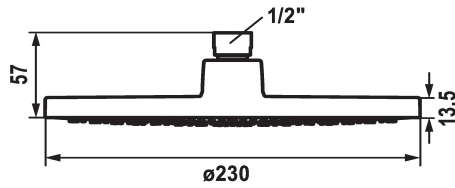

## KWC FIT Douche de tête

Modell-Linie: **SHOWERCULTURE** | 26.000.222.000  
Douches | Pomme de douche

### KWC-No.

**125283**  
chromeline, D 230

- \* Douche de tête KWC FIT
- \* En plastique
- \* Avec rotule
- \* Tamis de douche anti-impuretés

- \* Raccord 1/2"
- \* À commander séparément:
  - Bras de douche

### Données techniques

Débit	10 l/min (3 bar)
Diamètre	D230
Code couleur	chromeline
Type de robinet	Kopfbrause
Groupe de bruit pour la robinetterie	I
Label énergétique	C
Matière	Plastique
teamNumber	725634.502
sanitasTroeschNumber	6545 169.501