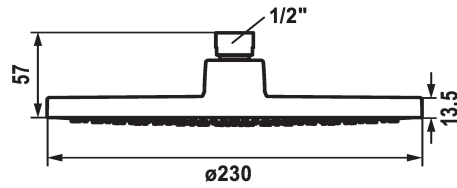

## KWC FIT Douche de tête

Modell-Linie: **SHOWERCULTURE** | 26.000.222.000  
Douches | Pomme de douche

### KWC-No.

**125283**  
chromeline, D 230

- \* Douche de tête KWC FIT
- \* En plastique
- \* Avec rotule
- \* Tamis de douche anti-impuretés

- \* Raccord 1/2"
- \* À commander séparément:
  - Bras de douche

### Données techniques

Débit	10 l/min (3 bar)
Diamètre	D230
Code couleur	chromeline
Type de robinet	Kopfbrause
Groupe de bruit pour la robinetterie	I
Label énergétique	C
Matière	Plastique

10 l/min (3 bar)
D230
chromeline
Kopfbrause
I
C
Plastique