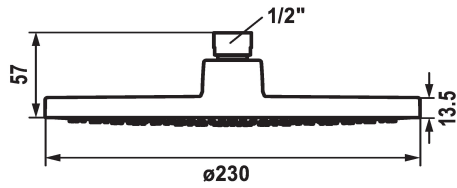

KWC FIT Shower head

Modell-Linie: **SHOWERCULTURE | 26.000.222.000**
Suihkut ja suihkupaneelit | Suihkupäät

KWC-No.

125283
chromeline, D 230

- * Shower head KWC FIT
- * Made of plastic
- * With ball joint
- * Cleaning-friendly faceplate

- * Connecting thread 1/2"
- * To be ordered separately:
- Bracket

Tekniset tiedot

A_Spout_Spray

Halkaisija

Värikoodi

Faucet_typ

G_Acoustic group

EnergyLabelCH

Materiaali

IviCode

10 l/min (3 bar)

D230

chromeline

Kopfbrause

I

C