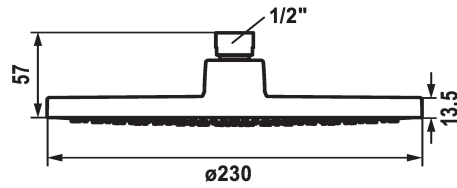

## KWC FIT Ducha fija

Modell-Linie: **SHOWERCULTURE** | 26.000.222.000  
Duchas | Cabezal de ducha

### KWC-No.

**125283**  
chromeline, D 230

- \* Ducha fija KWC FIT
- \* De plástico
- \* Con articulación esférica
- \* Filtro de ducha de fácil limpieza

- \* Racor conexión 1/2"
- \* Pedir por separado:
  - Brazo de ducha

### Datos técnicos

Caudal de salida
Diámetro
Código de color
Tipo de grifo
Grupo de ruido
Etiqueta energética
Material

10 l/min (3 bar)
D230
chromeline
Kopfbrause
I
C
Plástico