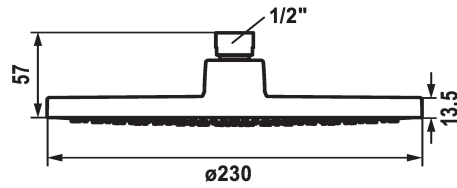

## KWC FIT Kopfbrause

Modell-Linie: **SHOWERCULTURE** | 26.000.222.000  
Duscharmaturen | Duschköpfe

### KWC-Nr.

**125283**  
chromeline, D 230

- \* Kopfbrause KWC FIT
- \* Aus Kunststoff
- \* Mit Kugelgelenk
- \* Reinigungsfreundliches Brausesieb

- \* Anschlussgewinde 1/2"
- \* Separat bestellen:  
- Brausenarm

### Technische Daten

Auslaufmenge	10 l/min (3 bar)
Durchmesser	D230
Farbcode	chromeline
Armaturtyp	Kopfbrause
Armaturengeräuschgruppe	I
Energie Etikette	C
Material	Kunststoff

Auslaufmenge	10 l/min (3 bar)
Durchmesser	D230
Farbcode	chromeline
Armaturtyp	Kopfbrause
Armaturengeräuschgruppe	I
Energie Etikette	C
Material	Kunststoff