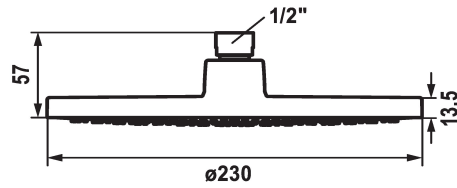

KWC FIT Kopfbrause

Modell-Linie: **SHOWERCULTURE** | 26.000.222.000
Duscharmaturen | Duschköpfe

KWC-Nr.

125283

chromeline, D 230

- * Kopfbrause KWC FIT
- * Aus Kunststoff
- * Mit Kugelgelenk
- * Reinigungsfreundliches Brausesieb

- * Anschlussgewinde 1/2"
- * Separat bestellen:
 - Brausenarm

Technische Daten

Auslaufmenge	10 l/min (3 bar)
Durchmesser	D230
Farbcode	chromeline
Armaturtyp	Kopfbrause
Armaturengeräuschgruppe	I
Energie Etikette	C
Material	Kunststoff
teamNumber	725634.502
sanitasTroeschNumber	6545 169.501