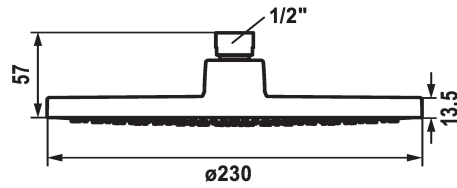

KWC FIT Kopfbrause

Modell-Linie: **SHOWERCULTURE** | 26.000.222.000
Duscharmaturen | Duschköpfe

KWC-Nr.

125283
chromeline, D 230

- * Kopfbrause KWC FIT
- * Aus Kunststoff
- * Mit Kugelgelenk
- * Reinigungsfreundliches Brausesieb

- * Anschlussgewinde 1/2"
- * Separat bestellen:
- Brausenarm

Technische Daten

| | |
|-------------------------|------------------|
| Auslaufmenge | 10 l/min (3 bar) |
| Durchmesser | D230 |
| Farbcode | chromeline |
| Armaturtyp | Kopfbrause |
| Armaturengeräuschgruppe | I |
| Energie Etikette | C |
| Material | Kunststoff |

| | |
|-------------------------|------------------|
| Auslaufmenge | 10 l/min (3 bar) |
| Durchmesser | D230 |
| Farbcode | chromeline |
| Armaturtyp | Kopfbrause |
| Armaturengeräuschgruppe | I |
| Energie Etikette | C |
| Material | Kunststoff |