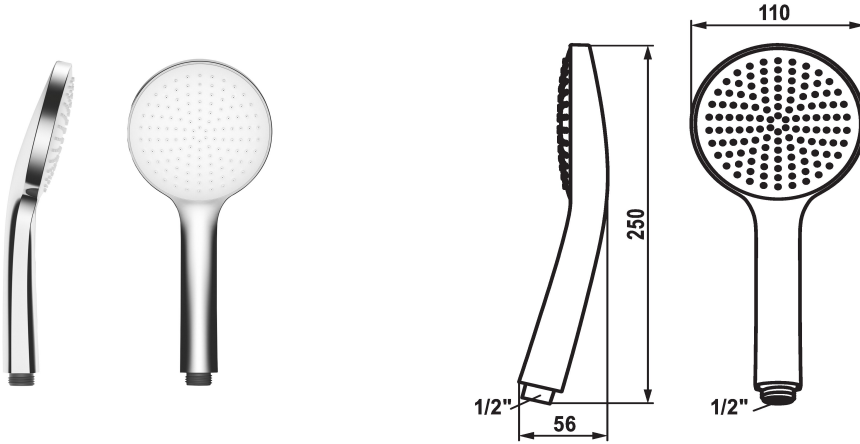

## KWC FIT-E Handdouche eco

Modell-Linie: FIT-E | 26.000.131.000  
Douches | Douches

### KWC-No.

**125281**  
chromeline

**360007766**  
matt black

**360007767**  
brushed steel

### Kleurcode

chromeline

matt black

brushed steel

\* Handdouche KWC FIT -E eco  
\* TouchProtect - mengkraanramp wordt niet heet

\* Reinigingsvriendelijke douchezeef  
\* Aansluit Schroefdraad 1/2"

Material

6 l/min (3 bar)

G1/2"

chromeline

Handbrause

ecoJet

I

A