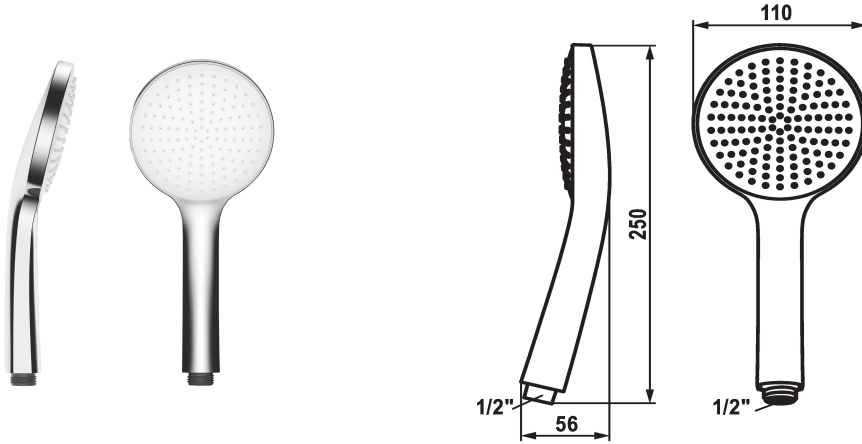

## KWC FIT-E Handdouche eco

Modell-Linie: FIT-E | 26.000.131.000  
Douches | Douches

### KWC-No.

**125281**  
chromeline

**360007766**  
matt black

**360007767**  
brushed steel

### Kleurcode

chromeline

matt black

brushed steel

\* Handdouche KWC FIT -E eco  
\* TouchProtect - mengkraanramp wordt niet heet

\* Reinigingsvriendelijke douchezeef  
\* Aansluitschroefdraad 1/2"

Handbrause

Type bundel

ecoJet

geluidsklasse

I

Energielabel

A

Materiaal