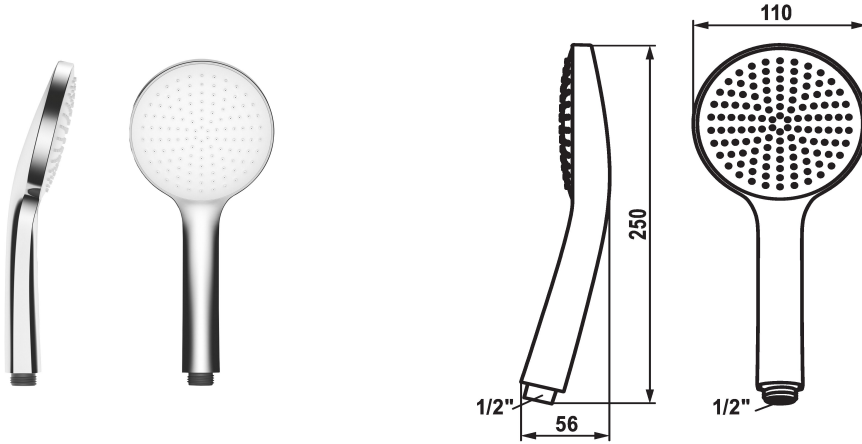

KWC FIT-E

Doccetta eco

Modell-Linie: FIT-E | 26.000.131.000

Rubinetterie per doccia | Rubinetterie per doccia

KWC-No.

125281
chromeline

360007766
matt black

360007767
brushed steel

Codice colore

chromeline

matt black

brushed steel

* Doccetta KWC FIT -E eco

* TouchProtect - protezione dalle scottature grazie al sistema a intercapedine

* Filtro per doccia facile da pulire

* Filettatura raccordo 1/2"

Dati tecnici

Portata

6 l/min (3 bar)

Raccordo

G1/2"

Codice colore

chromeline

Tipo di rubinetto

Handbrause

Tipo di fascio luminoso

ecojet

Classe di rumorosità

I

Etichetta energetica

A

Materiale