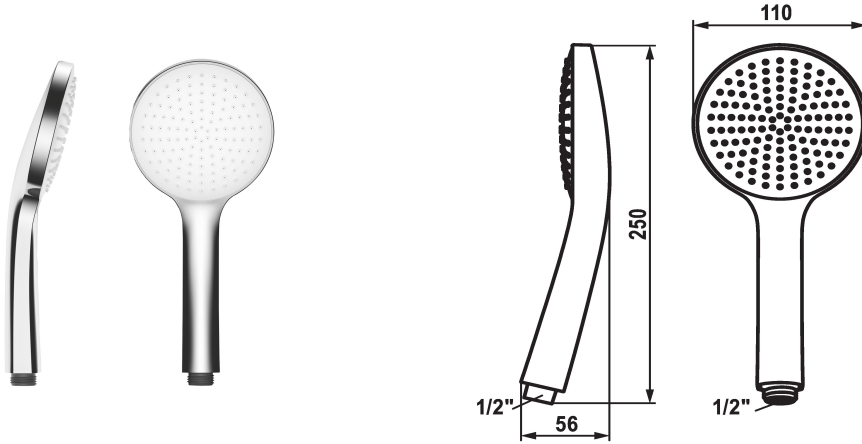

KWC FIT-E Douchette eco

Modell-Linie: FIT-E | 26.000.131.000
Douches | Douches

KWC-No.

125281
chromeline

360007766
matt black

360007767
brushed steel

Code couleur

chromeline

matt black

brushed steel

* Douchette KWC FIT -E eco

* TouchProtect - protection contre les brûlures grâce au principe de la double coque

* Tamis de douche anti-impuretés

* Raccord 1/2"

Données techniques

Débit

6 l/min (3 bar)

Raccord

G1/2"

Code couleur

chromeline

Type de robinet

Handbrause

Type de jet