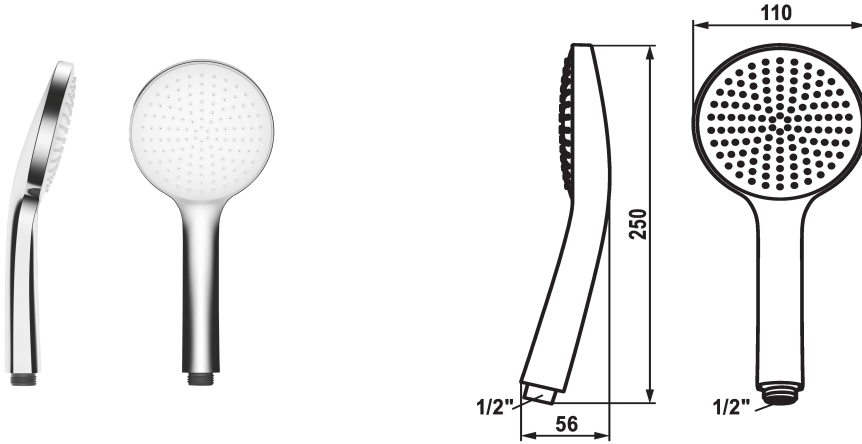

## KWC FIT-E Douchette eco

Modell-Linie: FIT-E | 26.000.131.000  
Douches | Douches

### KWC-No.

**125281**  
chromeline

**360007766**  
matt black

**360007767**  
brushed steel

### Code couleur

chromeline

matt black

brushed steel

\* Douchette KWC FIT -E eco

\* TouchProtect - protection contre les brûlures grâce au principe de la double coque

\* Tamis de douche anti-impuretés

\* Raccord 1/2"

### Données techniques

Débit

6 l/min (3 bar)

Raccord

G1/2"

Code couleur

chromeline

Type de robinet