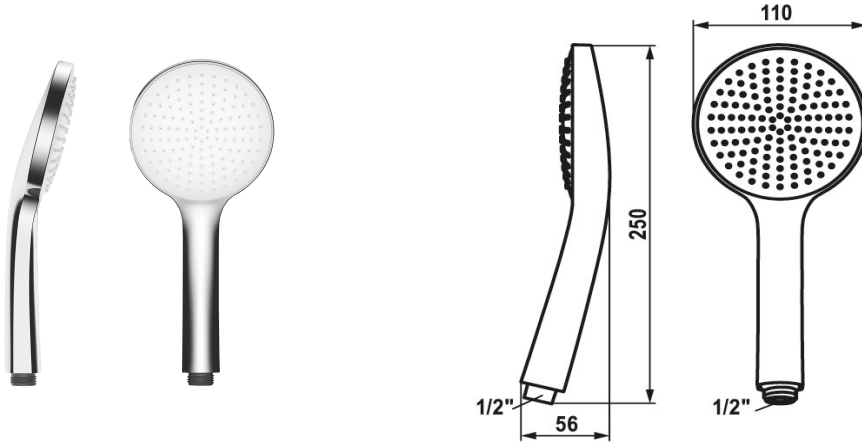

KWC FIT-E Douchette eco

Modell-Linie: FIT-E | 26.000.131.000
Douches | Douches

KWC-No.

125281
chromeline

360007766
matt black

360007767
brushed steel

Code couleur

chromeline

matt black

brushed steel

* Douchette KWC FIT -E eco

* TouchProtect - protection contre les brûlures grâce au principe de la double coque

* Tamis de douche anti-impuretés

* Raccord 1/2"

Données techniques

Débit

6 l/min (3 bar)

Raccord

G1/2"

Code couleur

chromeline

Type de robinet

Handbrause

Type de jet