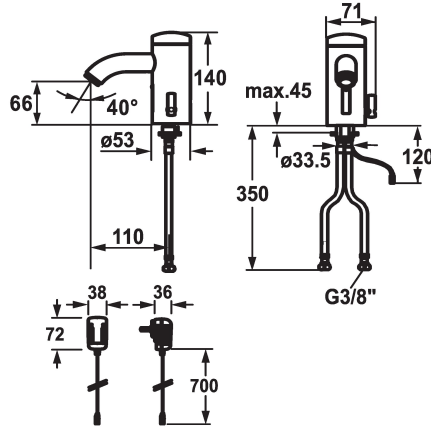

KWC IQUA

Automatic, non-contact - Basin

Modell-Linie: IQUA | 12.696.091.000

Kranen | Zelfsluitende kranen

KWC-No.

125279

chromeline, A 115, flexible connection hose, without pop-up valve, battery, Basic, with mixing

125280

chromeline, A 115, flexible connection hose, without pop-up valve, mains receiver, Basic, with mixing

* Automatische besturing style

- Infraroodsensorsysteem L10

- Met menging

NONE

* EcoProtect - waterbesparende inrichting

chromeline

Type installatie

staande montage

Kraan type

Elektronik

Hoogteafmeting

140

geluidsklasse

I

Projectie A

A110

Energielabel

A

Afmetingen wateruitlaat

66

Materiaal