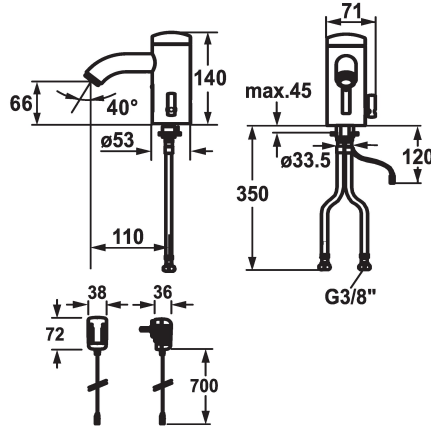

KWC IQUA

Miscelatore automatico, senza contatto - Lavabo

Modell-Linie: IQUA | 12.696.091.000

Rubinerterie per bagni | Rubinerterie temporizzate

KWC-No.

125279

chromeline, A 115, tubo flessibile di collegamento, senza piletta, batteria, Basic, con miscelazione

125280

chromeline, A 115, tubo flessibile di collegamento, senza piletta, a rete, Basic, con miscelazione

* Comando automatico style

- Sensore ad infrarossi L10

* Con miscelazione

NONE

* EcoProtect - risparmio idrico

NONE

* Elettronica a microprocessore

- ritardo di chiusura regolabili (1 secondo impostazione di fabbrica)

- disattivazione breve (pulizia) regolabili

- attivazione continua (riempimento) regolabili

- sensibilità del sensore regolabili permanentemente automatico e con autoregolazione

- risciacquo igienico a 12 o 24 ore attivabile

Alimentazione

Batteria

Netz AP

* Bocca fissa

- Neaperl® Cascade®

* Valvola magnetico

* Tubi flessibili di collegamento da 3/8"

* Fissaggio tramite vite passante M8 x 1

* Foratura ø35 mm

* Incluso nella fornitura:

- Trasformatore 100-240 V / tensione di esercizio 6 V

* Si consiglia di installare l'unità di comando a infrarossi lontano da superfici altamente riflettenti (es. specchi, lavelli lucidati in acciaio inossidabile) perché potrebbero determinare l'azionamento indesiderato e malfunzionamenti.

Dati tecnici

Portata

6 l/min (3 bar)

piletta

senza piletta

Controllo elettronico

senza contatto

Raccordo

Tubo flessibile di collegamento

bocca

Fissato

IQUA-Click

Basic, mit Mischung

Alimentazione

Netz AP

Codice colore

chromeline

Tipo di installazione

montaggio fisso

Tipo di rubinetto

Elektronik

Dimensioni in altezza

140

Classe di rumorosità

I

Proiezione A

A110

Etichetta energetica

A

Dimensioni uscita acqua

66

Materiale

Ottone

teamNumber

725623.502

sanitasTroeschNumber

6723 156.501