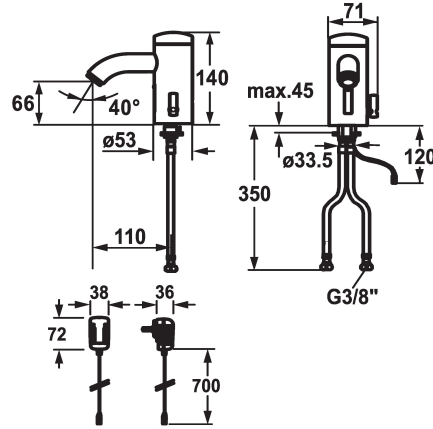

KWC IQUA

Mitigeur automatique, sans contact - Lavabo

Modell-Linie: IQUA | 12.696.091.000
Robinetteries | Robinets temporisés

KWC-No.

125279

chromeline, A 115, raccordement flexible, sans vidage, pile, Basic, avec mélangeur

125280

chromeline, A 115, raccordement flexible, sans vidage, réseau visible, Basic, avec mélangeur

* Fonctionnement automatique style

- Capteur infrarouge L10

* Avec mélangeur

NONE

* EcoProtect - économiseur d'eau

NONE

* Commande électronique

- durée d'écoulement de l'eau réglable (1 second réglage usine)

- fermeture courte (nettoyage) activable/réglable

- ouverture longue durée (remplissage) activable/réglable

- sensibilité de sensor réglable à mesure d'autocontrôle continue

rinçage hygiénique 12 ou 24 heures activable

Alimentation électrique

pile

Netz AP

* Bec fixe

- Neoperl® Cascade®

* Vanne magnétique

* Raccordements flexibles 3/8"

* Fixation par tige filetée M8 x 1

Perçage utile ø35 mm

* Livraison:

-Alimentation secteur 100-240 V / tension de marche 6 V

Les surfaces fortement réfléchissantes (p.ex. miroir, évier en acier inox poli) à proximité immédiate d'une commande infrarouge sont à éviter. Faute de quoi on peut s'attendre à des déclenchements intempestifs ou à des dysfonctionnements.

Données techniques

Débit

6 l/min (3 bar)

vidage

sans vidage

Contrôle électronique

sans contact

Raccord

Raccordement flexible

goulot

Fixe

IQUA-Click

Basic, mit Mischung

Alimentation électrique

Netz AP

Code couleur

chromeline

Type d'installation

montage vertical

Type de robinet

Elektronik

Dimension de la hauteur

140

Groupe de bruit pour la robinetterie

l

Projection A

A110

Label énergétique

A

Dimension de la sortie d'eau

66

Matière

Laiton