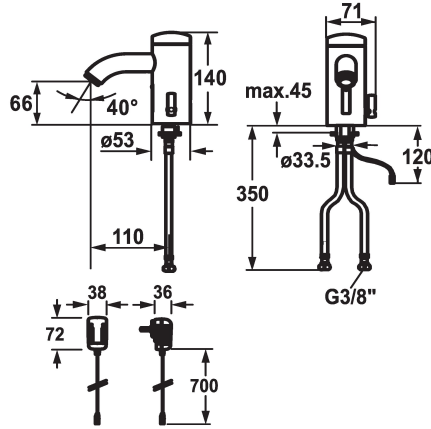

KWC IQUA

Mitigeur automatique, sans contact - Lavabo

Modell-Linie: IQUA | 12.696.091.000
Robinetteries | Robinets temporisés

KWC-No.

125279
chromeline, A 115, raccordement flexible, sans vidage, pile, Basic, avec mélangeur

125280
chromeline, A 115, raccordement flexible, sans vidage, réseau visible, Basic, avec mélangeur

* Fonctionnement automatique style

- Capteur infrarouge L10
- * Avec mélangeur
- NONE
- * EcoProtect - économiseur d'eau
- NONE
- * Commande électronique
- durée d'écoulement de l'eau réglable (1 second réglage usine)
- fermeture courte (nettoyage) activable/réglable
- ouverture longue durée (remplissage) activable/réglable
- sensibilité de sensor réglable à mesure d'autocontrôle continue
- rinçage hygiénique 12 ou 24 heures activable

Alimentation électrique

pile

Netz AP

* Bec fixe

- Neoperl® Cascade®
 - * Vanne magnétique
 - * Raccordements flexibles 3/8"
 - * Fixation par tige filetée M8 x 1
 - Perçage utile 35 mm
 - * Livraison:
 - Alimentation secteur 100-240 V / tension de marche 6 V
- Les surfaces fortement réfléchissantes (p.ex. miroir, évier en acier inox poli) à proximité immédiate d'une commande infrarouge sont à éviter. Faute de quoi on peut s'attendre à des déclenchements intempestifs ou à des dysfonctionnements.

Données techniques

Débit
vidage
Contrôle électronique
Raccord
goulot
IQUA-Click
Alimentation électrique
Code couleur
Type d'installation
Type de robinet
Dimension de la hauteur
Groupe de bruit pour la robinetterie
Projection A
Label énergétique
Dimension de la sortie d'eau
Matière
teamNumber
sanitasTroeschNumber