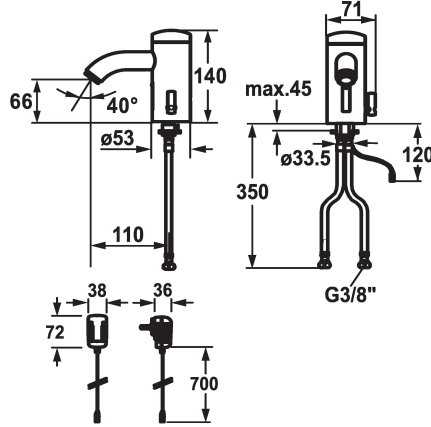

KWC IQUA

Mitigeur automatique, sans contact - Lavabo

Modell-Linie: IQUA | 12.696.091.000

Robinetteries | Robinets temporisés

KWC-No.

125279

chromeline, A 115, raccordement flexible, sans vidage, pile, Basic, avec mélangeur

125280

chromeline, A 115, raccordement flexible, sans vidage, réseau visible, Basic, avec mélangeur

* Fonctionnement automatique style

- Capteur infrarouge L10

* Avec mélangeur

NONE

* EcoProtect - économiseur d'eau

* Fixation par tige filetée M8 x 1

Perçage utile ø35 mm

* Livraison:

-Alimentation secteur 100-240 V / tension de marche 6 V

Les surfaces fortement réfléchissantes (p.ex. miroir, évier en acier inox poli) à proximité immédiate d'une commande infrarouge sont à éviter. Faute de quoi on peut s'attendre à des déclenchements intempestifs ou à des dysfonctionnements.

Données techniques

Débit
vidage
Contrôle électronique
Raccord
goulot
IQUA-Click
Alimentation électrique
Code couleur
Type d'installation
Type de robinet
Dimension de la hauteur
Groupe de bruit pour la robinetterie
Projection A
Label énergétique
Dimension de la sortie d'eau
Matière