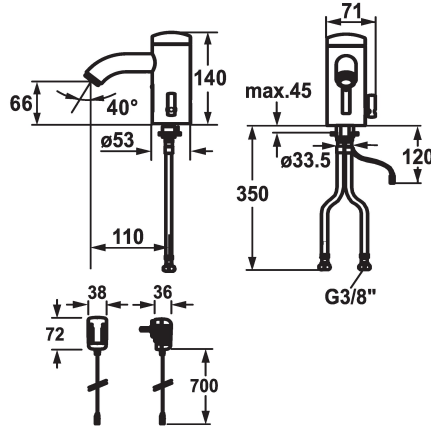

KWC IQUA

Automatik Armatur, berührungslos - Waschtisch

Modell-Linie: IQUA | 12.696.091.000

Armaturen | Selbstschluss-Armaturen

KWC-Nr.

125279

chromeline, A 115, flexibler Anschluss Schlauch, ohne Ablaufgarnitur, Batterie, Basic, mit Mischung

125280

chromeline, A 115, flexibler Anschluss Schlauch, ohne Ablaufgarnitur, Netz AP, Basic, mit Mischung

* Automatik gesteuert style

- Infrarotsensoren L10

* Mit Mischung

- Temperaturbegrenzung einstellbar

* Flexible Anschlussschläuche 3/8"

* Befestigung mit Stehbolzen M8 x 1

Tischbohrung ø35 mm

* Lieferumfang:

- Steckernetzteil 100-240 V / Betriebsspannung 6 V

* Stark reflektierende Oberflächen (z.B. Spiegel, polierte Edelstahl-Bekken) im näheren Umfeld einer IR-Steuerung sollten vermieden werden. Dies könnte zu Fehlauslösungen und Funktionsstörungen führen.

chromeline

Installationsart

Standmontage

Armaturtyp

Elektronik

Mass Höhe

140

Armaturengeräuschgruppe