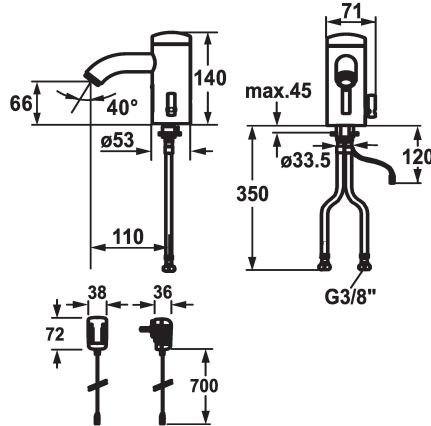

KWC IQUA

Automatik Armatur, berührungslos - Waschtisch

Modell-Linie: IQUA | 12.696.091.000
Armaturen | Selbstschluss-Armaturen

KWC-Nr.

125279

chromeline, A 115, flexibler Anschluss Schlauch, ohne Ablaufgarnitur, Batterie, Basic, mit Mischung

125280

chromeline, A 115, flexibler Anschluss Schlauch, ohne Ablaufgarnitur, Netz AP, Basic, mit Mischung

* Automatik gesteuert style

- Infrarotsensoren L10

* Mit Mischung

- Temperaturbegrenzung einstellbar

* Flexible Anschlussschläuche 3/8"

* Befestigung mit Stehbolzen M8 x 1

Tischbohrung ø35 mm

* Lieferumfang:

- Steckernetzteil 100-240 V / Betriebsspannung 6 V

* Stark reflektierende Oberflächen (z.B. Spiegel, polierte Edelstahl-Becken) im näheren Umfeld einer IR-Steuerung sollten vermieden werden. Dies könnte zu Fehlauflösungen und Funktionsstörungen führen.

chromeline

Installationsart

Standmontage

Armaturtyp

Elektronik

Mass Höhe

140

Armaturengeräuschgruppe