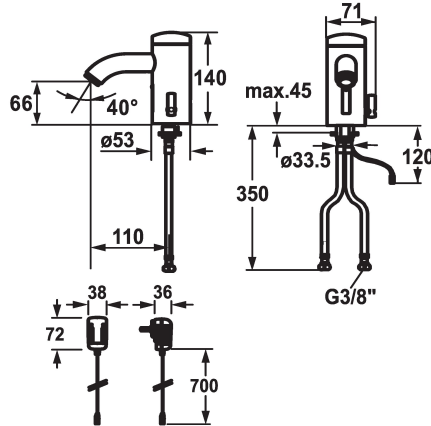

KWC IQUA

Automatic, non-contact - Basin

Modell-Linie: IQUA | 12.696.081.000

Kranen | Zelfsluitende kranen

KWC-No.

125279

chromeline, A 115, flexible connection hose, without pop-up valve, battery, Basic, with mixing

125280

chromeline, A 115, flexible connection hose, without pop-up valve, mains receiver, Basic, with mixing

* Automatische besturing style

- Infraroodsensorsysteem L10

- Met menging

* EcoProtect - waterbesparende inrichting

Technical Data

Doorstroomhoeveelheid

6 l/min (3 bar)

afvoergarnituur

zonder aftapkraan

Elektronische besturing

contactloz

schroefverbindingen

I

Projectie A

A110

Energielabel

A

Afmetingen wateruitlaat

66

Materiaal