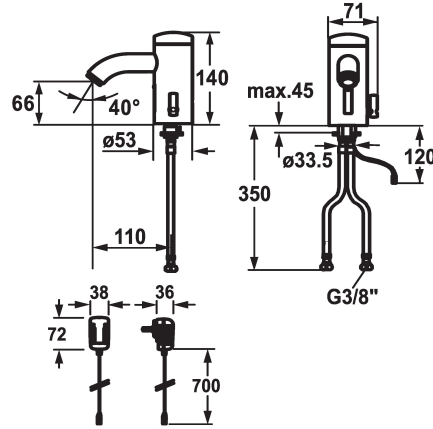

KWC IQUA

Mitigeur automatique, sans contact - Lavabo

Modell-Linie: IQUA | 12.696.081.000
Robinetteries | Robinets temporisés

KWC-No.

125279
chromeline, A 115, raccordement flexible, sans vidage, pile, Basic, avec mélangeur

125280
chromeline, A 115, raccordement flexible, sans vidage, réseau visible, Basic, avec mélangeur

* Fonctionnement automatique style

- Capteur infrarouge L10
- Avec mélangeur
- EcoProtect - économiseur d'eau
- Commande électronique
- durée d'écoulement de l'eau réglable (1 second réglage usine)
- fermeture courte (nettoyage) activable/réglable
- ouverture longue durée (remplissage) activable/réglable
- sensibilité de sensor réglable à mesure d'autocontrôle continue
- rinçage hygiénique 12 ou 24 heures activable
- Bec fixe
- Neoperl® Cascade®

Alimentation électrique

pile

Netz AP

* Vanne magnétique

1. Raccordements flexibles 3/8"
   - Fixation par tige filetée M8 x 1
   - Perçage utile ø35 mm
   - Livraison:
   - Batterie 6 V Lithium CRP2
   - durée de vie 100 cycles / jour: 4 ans
2. Les surfaces fortement réfléchissantes (p.ex. miroir, évier en acier inox poli) à proximité immédiate d'une commande infrarouge sont à éviter. Faute de quoi on peut s'attendre à des déclenchements intempestifs ou à des dysfonctionnements.

Données techniques

Débit
vidage
Contrôle électronique
Raccord
goulot
IQUA-Click
Alimentation électrique
Code couleur
Type d'installation
Type de robinet
Dimension de la hauteur
Groupe de bruit pour la robinetterie
Projection A
Label énergétique
Dimension de la sortie d'eau
Matière

6 l/min (3 bar)
sans vidage
sans contact
Raccordement flexible
Fixe
Basic, mit Mischung
pile
chromeline
montage vertical
Elektronik
140
I
A110
A
66
Laiton