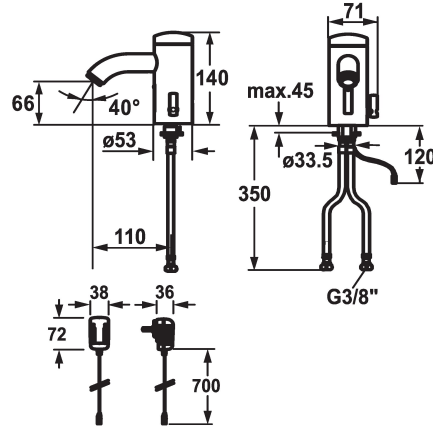

### KWC-No.

**125279**  
chromeline, A 115, raccordement flexible, sans vidage, pile, Basic, avec mélangeur

**125280**  
chromeline, A 115, raccordement flexible, sans vidage, réseau visible, Basic, avec mélangeur

### \* Vanne magnétique

- \* Raccordements flexibles 3/8"
  - \* Fixation par tige filetée M8 x 1
  - \* Perçage utile ø35 mm
  - \* Livraison:
  - Batterie 6 V Lithium CRP2
  - durée de vie 100 cycles / jour: 4 ans
- Les surfaces fortement réfléchissantes (p.ex. miroir, évier en acier inox poli) à proximité immédiate d'une commande infrarouge sont à éviter. Faute de quoi on peut s'attendre à des déclenchements intempestifs ou à des dysfonctionnements.

### Données techniques

Débit
vidage
Contrôle électronique
Raccord
goulot
IQUA-Click
Alimentation électrique
Code couleur
Type d'installation
Type de robinet
Dimension de la hauteur
Groupe de bruit pour la robinetterie
Projection A
Label énergétique
Dimension de la sortie d'eau
Matière
teamNumber
sanitasTroeschNumber