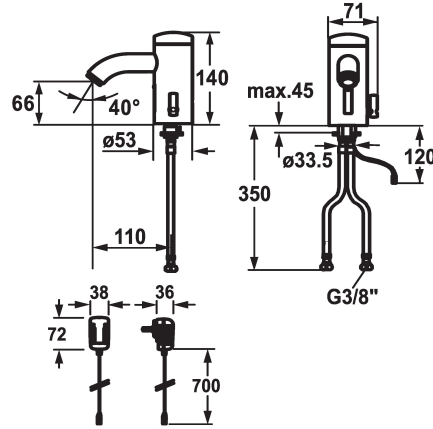

### KWC-No.

**125279**  
chromeline, A 115, raccordement flexible, sans vidage, pile, Basic, avec mélangeur

**125280**  
chromeline, A 115, raccordement flexible, sans vidage, réseau visible, Basic, avec mélangeur

### Alimentation électrique

pile

Netz AP

- \* Vanne magnétique
  - \* Raccordements flexibles 3/8"
  - \* Fixation par tige filetée M8 x 1
  - \* Perçage utile ø35 mm
  - \* Livraison:
  - Batterie 6 V Lithium CRP2
  - durée de vie 100 cycles / jour: 4 ans
- Les surfaces fortement réfléchissantes (p.ex. miroir, évier en acier inox poli) à proximité immédiate d'une commande infrarouge sont à éviter. Faute de quoi on peut s'attendre à des déclenchements intempestifs ou à des dysfonctionnements.

### Données techniques

Débit
vidage
Contrôle électronique
Raccord
goulot
IQUA-Click
Alimentation électrique
Code couleur
Type d'installation
Type de robinet
Dimension de la hauteur
Groupe de bruit pour la robinetterie
Projection A
Label énergétique
Dimension de la sortie d'eau
Matière

6 l/min (3 bar)
sans vidage
sans contact
Raccordement flexible
Fixe
Basic, mit Mischung
pile
chromeline
montage vertical
Elektronik
140
I
A110
A
66
Laiton