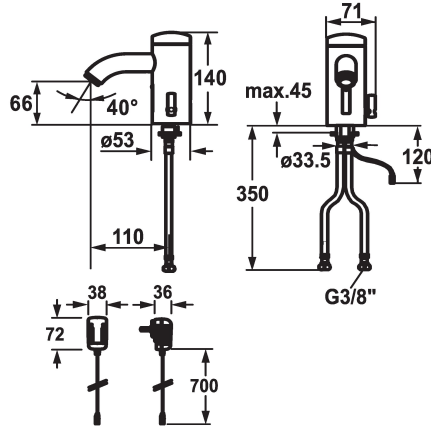

KWC IQUA

Automatic, non-contact - Basin

Modell-Linie: IQUA | 12.696.081.000

Griferías de lavabo | Grifos temporizados

KWC-No.

125279

chromeline, A 115, flexible connection hose, without pop-up valve, battery, Basic, with mixing

125280

chromeline, A 115, flexible connection hose, without pop-up valve, mains receiver, Basic, with mixing

* Control automático style

- sensor infrarrojos L10

* con mezclador

* EcoProtect - dispositivo de ahorro de agua

- Neoperl® Cascade®

* Válvula magnética

Alimentación

Pila

Netz AP

* Tubos conexión flexibles 3/8"

* Fijación con perno vertical M8 x 1

* Medida orificios ø35 mm

Datos técnicos

Caudal de salida

6 l/min (3 bar)

vaciador automático

sin válvula de vaciado

Control electrónico

sin contacto

Racors