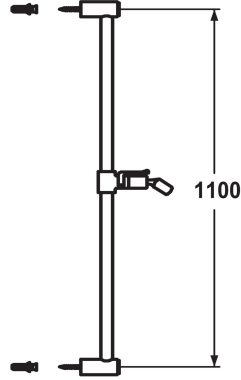

## KWC FIT Sliding wall bar easy

Modell-Linie: SHOWERCULTURE | 26.000.507.000

Armatura natryskowa | Wyposażenie dodatkowe do armatur natryskowych

### KWC-No.

**125263**  
chromeline, L 612

**125264**  
chromeline, L 1100

- \* KWC Sliding wall bar FIT easy
- \* Made of metal
- \* Ball joint bracket, elevation adjustment lockable

### Measure\_L

L612

L1100

- \* Tube diameter 18 mm
- \* The sliding wall bar can be shortened to any individual length as required

### Dane techniczne

ATT-KWC-FARBCODE

Faucet\_typ

Measure\_L\_USA

Measure\_L

Materiał

chromeline

Duschgleitstange