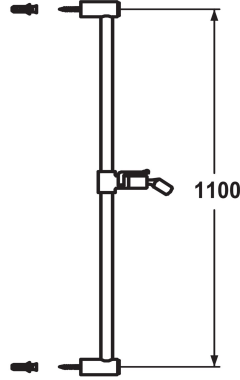

## KWC FIT Doucheglijstang

Modell-Linie: SHOWERCULTURE | 26.000.507.000  
Douches | Accessoires voor douches

### KWC-No.

**125263**  
chromeline, L 612

**125264**  
chromeline, L 1100

- \* KWC Doucheglijstang FIT easy
- \* Van metaal
- \* Kogelgewricht douchehouder, vastzetbare hoogte-instelling

### Afmeting lengte

L612

L1100

- \* Buisdiameter 18 mm
- \* Doucheglijstang kan zo nodig tot individuele lengte ingekort worden

### Technical Data

Kleurcode
Kraan type
Afmeting lengte
Afmeting lengte
Materiaal

chromeline
Duschgleitstange
L1100-I
L1100
Metaal