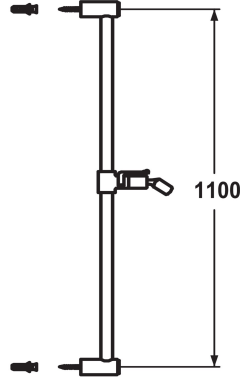

KWC FIT

Asta di scorrimento per doccia easy

Modell-Linie: SHOWERCULTURE | 26.000.507.000

Rubinerie per doccia | Accessori per doccia

KWC-No.

125263

chromeline, L 612

125264

chromeline, L 1100

Dimensione lunghezza

L612

L1100

* KWC Asta di scorrimento per doccia FIT easy

* Di metallo

* Snodo sferico supporto doccia, regolazione altezza arrestabile

* Diametro tubo 18 mm

* l'asta di scorrimento per doccia può essere accorciata alla lunghezza desiderata

Dati tecnici

Codice colore

chromeline

Tipo di rubinetto

Duschgleitstange

Dimensione lunghezza

L1100-I

Dimensione lunghezza

L1100

Materiale

Metallo