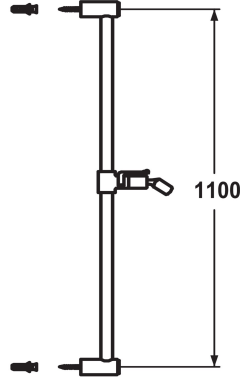

## KWC FIT

Asta di scorrimento per doccia easy

Modell-Linie: SHOWERCULTURE | 26.000.507.000

Rubinerie per doccia | Accessori per doccia

### KWC-No.

**125263**

chromeline, L 612

**125264**

chromeline, L 1100

### Dimensione lunghezza

L612

L1100

\* KWC Asta di scorrimento per doccia FIT easy

\* Di metallo

\* Snodo sferico supporto doccia, regolazione altezza arrestabile

\* Diametro tubo 18 mm

\* l'asta di scorrimento per doccia può essere accorciata alla lunghezza desiderata

### Dati tecnici

Codice colore

chromeline

Tipo di rubinetto

Duschgleitstange

Dimensione lunghezza

L1100-I

Dimensione lunghezza