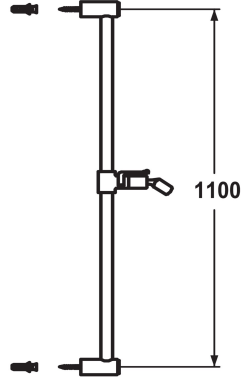

KWC FIT

Glissière de douche easy

Modell-Linie: SHOWERCULTURE | 26.000.507.000

Douches | Accessoires

KWC-No.

125263
chromeline, L 612

125264
chromeline, L 1100

- * KWC Glissière de douche FIT easy
- * En métal
- * Support à rotule, réglage en hauteur blocable

Données techniques

Code couleur

Type de robinet

Cote Longueur

Cote Longueur

Matière

Cote Longueur

L612

L1100

- * Diamètre-tige 18 mm
- * La glissière de douche se raccourcit au besoin à la longueur voulue

chromeline

Duschgleitstange

L1100-I

L1100

Métal