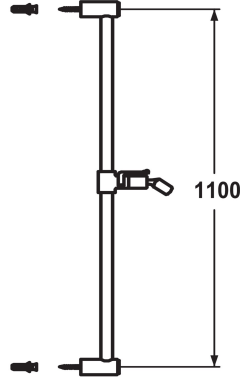

KWC FIT

Glissière de douche easy

Modell-Linie: SHOWERCULTURE | 26.000.507.000

Douches | Accessoires

KWC-No.

125263

chromeline, L 612

125264

chromeline, L 1100

Cote Longueur

L612

L1100

- * KWC Glissière de douche FIT easy
- * En métal
- * Support à rotule, réglage en hauteur blocable

- * Diamètre-tige 18 mm
- * La glissière de douche se raccourcit au besoin à la longueur voulue

Données techniques

Code couleur

chromeline

Type de robinet

Duschgleitstange

Cote Longueur

L1100-I

Cote Longueur