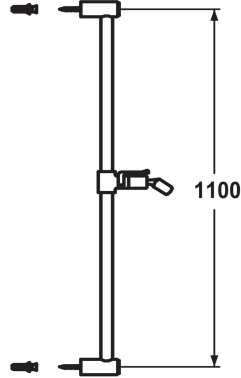

KWC FIT

Glissière de douche easy

Modell-Linie: SHOWERCULTURE | 26.000.507.000

Douches | Accessoires

KWC-No.

125263

chromeline, L 612

125264

chromeline, L 1100

Cote Longueur

L612

L1100

- * KWC Glissière de douche FIT easy
- * En métal
- * Support à rotule, réglage en hauteur blocable

- * Diamètre-tige 18 mm
- * La glissière de douche se raccourcit au besoin à la longueur voulue

Données techniques

Code couleur

chromeline

Type de robinet

Duschgleitstange

Cote Longueur

L1100-I

Cote Longueur