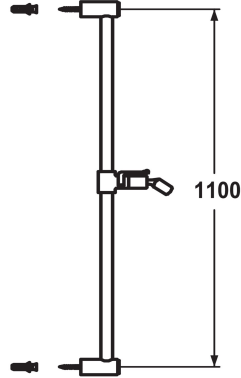

KWC FIT Barra mural

Modell-Linie: SHOWERCULTURE | 26.000.507.000
Duchas | Accesorios Ducha

KWC-No.

125263
chromeline, L 612

125264
chromeline, L 1100

- * KWC Barra mural FIT easy
- * De metal
- * Articulación esférica sujeción ducha, ajuste de altura bloqueable

Dimensión longitud

L612

L1100

- * Tubo diámetro 18 mm
- * La barra mural si es necesario se puede cortar a medida

Datos técnicos

Código de color

Tipo de grifo

Dimensión longitud

Dimensión longitud

Material

chromeline

Duschgleitstange

L1100-I

L1100

Metal