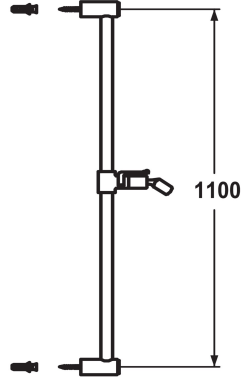

KWC FIT

Duschgleitstange easy

Modell-Linie: SHOWERCULTURE | 26.000.507.000

Duscharmaturen | Zubehör Duschen

KWC-Nr.

125263

chromeline, L 612

125264

chromeline, L 1100

Mass Länge

L 612

L 1100

* KWC Duschgleitstange FIT easy

* Aus Metall

* Kugelgelenk Brausenhalter, Höhenverstellung arretierbar

* Rohrdurchmesser 18 mm

* Duschgleitstange bei Bedarf auf individuelle Länge kürzbar

Technische Daten

Farbcode

chromeline

Armaturtyp

Duschgleitstange

Mass Länge

L 43 5/16"

Mass Länge

L 1100

Material

Metall