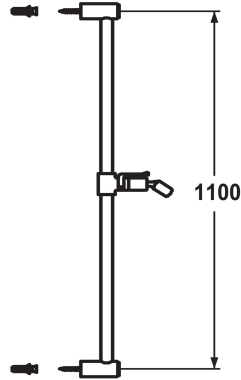

## KWC FIT

#### KWC-Nr.

**125263**

chromeline, L 612

**125264**

chromeline, L 1100

#### Mass Länge

L 612

L 1100

\* KWC Duschgleitstange FIT easy

\* Aus Metall

\* Kugelgelenk Brausenhalter, Höhenverstellung arretierbar

\* Rohrdurchmesser 18 mm

\* Duschgleitstange bei Bedarf auf individuelle Länge kürzbar

#### Technische Daten

Farbcode

chromeline

Armaturtyp

Duschgleitstange

Mass Länge

L 43 5/16"

Mass Länge