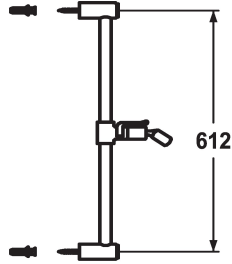

## KWC FIT Sliding wall bar easy

Modell-Linie: **SHOWERCULTURE | 26.000.506.000**

Armatura natryskowa | Wyposażenie dodatkowe do armatur natryskowych

### KWC-No.

**125263**  
chromeline, L 612

**125264**  
chromeline, L 1100

### Measure\_L

L612

L1100

\* KWC Sliding wall bar FIT easy  
\* Made of metal  
\* Ball joint bracket, elevation adjustment lockable

\* Tube diameter 18 mm  
\* The sliding wall bar can be shortened to any individual length as required

### Dane techniczne

ATT-KWC-FARBCODE

chromeline

Faucet\_typ

Duschgleitstange

Measure\_L\_USA

L612-I

Measure\_L