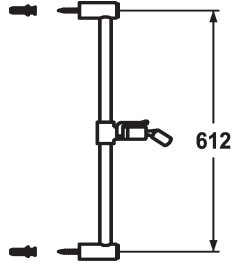

KWC FIT

Asta di scorrimento per doccia easy

Modell-Linie: SHOWERCULTURE | 26.000.506.000

Rubinerie per doccia | Accessori per doccia

KWC-No.

125263

chromeline, L 612

125264

chromeline, L 1100

Dimensione lunghezza

L612

L1100

* KWC Asta di scorrimento per doccia FIT easy

* Di metallo

* Snodo sferico supporto doccia, regolazione altezza arrestabile

* Diametro tubo 18 mm

* l'asta di scorrimento per doccia può essere accorciata alla lunghezza desiderata

Dati tecnici

Codice colore

chromeline

Tipo di rubinetto

Duschgleitstange

Dimensione lunghezza

L612-l

Dimensione lunghezza

L612

Materiale

Metallo