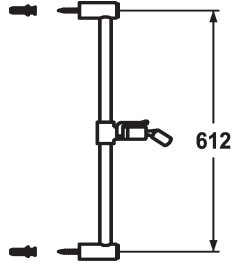

KWC FIT

Asta di scorrimento per doccia easy

Modell-Linie: SHOWERCULTURE | 26.000.506.000

Rubinerie per doccia | Accessori per doccia

KWC-No.

125263

chromeline, L 612

125264

chromeline, L 1100

Dimensione lunghezza

L612

L1100

* KWC Asta di scorrimento per doccia FIT easy

* Di metallo

* Snodo sferico supporto doccia, regolazione altezza arrestabile

* Diametro tubo 18 mm

* l'asta di scorrimento per doccia può essere accorciata alla lunghezza desiderata

Dati tecnici

Codice colore

chromeline

Tipo di rubinetto

Duschgleitstange

Dimensione lunghezza

L612-I

Dimensione lunghezza

L612

Materiale

Metallo

teamNumber

727917.502