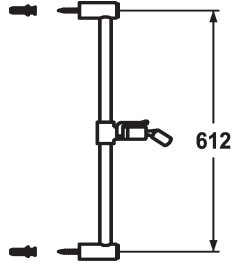

KWC FIT

Glissière de douche easy

Modell-Linie: SHOWERCULTURE | 26.000.506.000

Douches | Accessoires

KWC-No.

125263

chromeline, L 612

125264

chromeline, L 1100

Cote Longueur

L612

L1100

- * KWC Glissière de douche FIT easy
- * En métal
- * Support à rotule, réglage en hauteur blocable

- * Diamètre-tige 18 mm
- * La glissière de douche se raccourcit au besoin à la longueur voulue

Données techniques

Code couleur

chromeline

Type de robinet

Duschgleitstange

Cote Longueur

L612-l

Cote Longueur