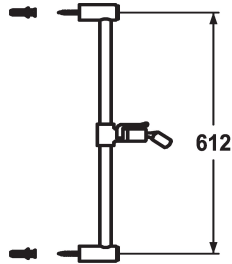

KWC FIT

Glissière de douche easy

Modell-Linie: SHOWERCULTURE | 26.000.506.000

Douches | Accessoires

KWC-No.

125263

chromeline, L 612

125264

chromeline, L 1100

Cote Longueur

L612

L1100

- * KWC Glissière de douche FIT easy
- * En métal
- * Support à rotule, réglage en hauteur blocable

- * Diamètre-tige 18 mm
- * La glissière de douche se raccourcit au besoin à la longueur voulue

Données techniques

Code couleur

chromeline

Type de robinet

Duschgleitstange

Cote Longueur

L612-l

Cote Longueur