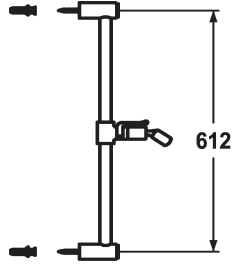

KWC FIT Sliding wall bar easy

Modell-Linie: SHOWERCULTURE | 26.000.506.000
Suihkut ja suihkupaneelit | Suihkujen täydennysosat

KWC-No.

125263
chromeline, L 612

125264
chromeline, L 1100

- * KWC Sliding wall bar FIT easy
- * Made of metal
- * Ball joint bracket, elevation adjustment lockable

Measure_L

L612

L1100

- * Tube diameter 18 mm
- * The sliding wall bar can be shortened to any individual length as required

Tekniset tiedot

Värikoodi

chromeline

Faucet_typ

Duschgleitstange

Measure_L_USA

L612-I

Measure_L

L612

Materiaali

METALL

lviCode