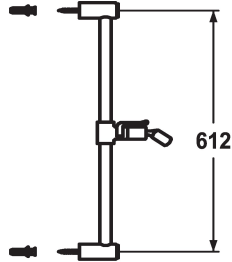

## KWC FIT Barra mural

Modell-Linie: SHOWERCULTURE | 26.000.506.000  
Duchas | Accesorios Ducha

### KWC-No.

**125263**  
chromeline, L 612

**125264**  
chromeline, L 1100

\* KWC Barra mural FIT easy  
\* De metal  
\* Articulación esférica sujeción ducha, ajuste de altura bloqueable

### Dimensión longitud

L612

L1100

\* Tubo diámetro 18 mm  
\* La barra mural si es necesario se puede cortar a medida

### Datos técnicos

Código de color

chromeline

Tipo de grifo

Duschgleitstange

Dimensión longitud

L612-I

Dimensión longitud