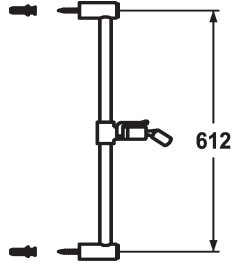

## KWC FIT

#### KWC-Nr.

**125263**

chromeline, L 612

**125264**

chromeline, L 1100

#### Mass Länge

L 612

L 1100

\* KWC Duschgleitstange FIT easy

\* Aus Metall

\* Kugelgelenk Brausenhalter, Höhenverstellung arretierbar

\* Rohrdurchmesser 18 mm

\* Duschgleitstange bei Bedarf auf individuelle Länge kürzbar

#### Technische Daten

Farbcode

chromeline

Armaturtyp

Duschgleitstange

Mass Länge

L 24 1/8"

Mass Länge