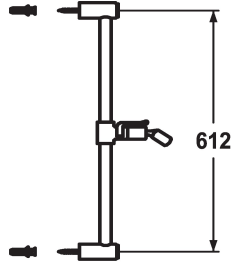

KWC FIT

Duschgleitstange easy

Modell-Linie: SHOWERCULTURE | 26.000.506.000

Duscharmaturen | Zubehör Duschen

KWC-Nr.

125263

chromeline, L 612

125264

chromeline, L 1100

Mass Länge

L 612

L 1100

* KWC Duschgleitstange FIT easy

* Aus Metall

* Kugelgelenk Brausenhalter, Höhenverstellung arretierbar

* Rohrdurchmesser 18 mm

* Duschgleitstange bei Bedarf auf individuelle Länge kürzbar

Technische Daten

Farbcode

chromeline

Armaturtyp

Duschgleitstange

Mass Länge

L 24 1/8"

Mass Länge

L 612

Material

Metall