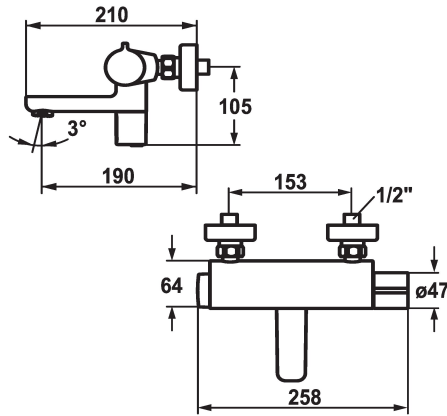

KWC IQUA

Mitigeur thermostatique - Mitigeur automatique, sans contact - Lavabo

Modell-Linie: IQUA | 11.692.083.000

Vannes | Vannes mélangeuses thermostatiques

KWC-No.

125261

chromeline, AD 153, A 200, pile

125323

chromeline, AD 153, A 200, sans raccords, pile

* Fonctionnement automatique design

- Capteur infrarouge thermostat W35

* SkinProtect - Protection contre les brûlures

* Commande électronique

- durée d'écoulement de l'eau réglable (1 second réglage usine)

- fermeture courte (nettoyage) activable/réglable

- ouverture longue durée (remplissage) activable/réglable

- sensibilité de sensor réglable à mesure d'autocontrôle continue

rinçage hygiénique 12 ou 24 heures activable

* Bec fixe

- Neoperl® Cascade®

* Vanne magnétique

* Raccords avec pointeaux d'arrêt 1/2" x 1/2" L 40

* Livraison:

- Batterie 6 V Lithium CRP2

- durée de vie 100 cycles / jour: 4 ans

Les surfaces fortement réfléchissantes (p.ex. miroir, évier en acier

inox poli) à proximité immédiate d'une commande infrarouge sont à

éviter. Faute de quoi on peut s'attendre à des déclenchements

intempestifs ou à des dysfonctionnements.

Données techniques

Débit
Contrôle électronique
goulot
Alimentation électrique
Code couleur
Type d'installation
Type de robinet
Dimension de la hauteur
Groupe de bruit pour la robinetterie
Projection A
Label énergétique
Connexion mesure
Dimension de la sortie d'eau
Matière

6 l/min (3 bar)
berührungsloser_Thermostat
Fixe
pile
chromeline
Montage mural
Elektronik
60
l
A200
B
153
70
Laiton