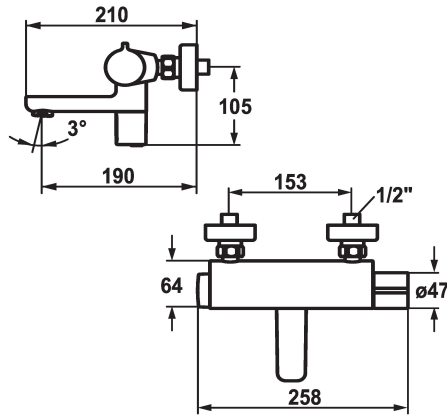

KWC IQUA

Thermostat Mischer - Automatik Armatur, berührungslos - Waschtisch

Modell-Linie: IQUA | 11.692.083.000

Ventile | Thermostatisches Mischventile

KWC-Nr.

125261

chromeline, AD 153, A 200, Batterie

125323

chromeline, AD 153, A 200, ohne Wandanschlüsse, Batterie

* Automatik gesteuert design

- Infrarotsensorik Thermostat W35

* SkinProtect - Sicherheitsstopp gegen Verbrühen

* Mikroprozessor-Steuerung

- Wassermachlaufzeit einstellbar (1 Sekunde Werkseinstellung)

- Kurz-Aus (Reinigungsmodus) einstellbar

- Dauer-Ein (Befüllen) Laufzeit einstellbar

- Sensorempfindlichkeit permanent automatisch selbstmessend

- 12- oder 24-Stunden-Hygienspülung aktivierbar

* Auslauf fest

- Neoperl® Cascade®

* Magnetventil

* Wandanschlüsse 1/2" x 1/2", absperbar L 40

* Lieferumfang:

- Batterie 6 V Lithium CRP2

- Lebensdauer bei 100 Schaltungen/Tag: 4 Jahre

Technische Daten

Auslaufmenge

6 l/min (3 bar)

Elektronische Steuerung

berührungsloser Thermostat

Auslauf

fest

Stromversorgung

Batterie

Farbcode

chromeline

Installationsart

Wandmontage

Armaturtyp

Elektronik

Mass Höhe

60

Armaturengeräuschgruppe

I

Ausladung A

A 200

Energie Etikette

B

Anschluss Mass

153

Mass-Wasseraustritt

70

Material

Messing

Ersatzteile