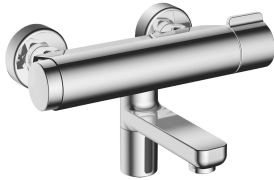

KWC IQUA

Thermostat Mischer - Automatik Armatur, berührungslos - Waschtisch

Modell-Linie: IQUA | 11.692.083.000

Ventile | Thermostatisches Mischventile

KWC-Nr.

125261

chromeline, AD 153, A 200, Batterie

125323

chromeline, AD 153, A 200, ohne Wandanschlüsse, Batterie

* Automatik gesteuert design

- Infrarotsensorik Thermostat W35

* SkinProtect - Sicherheitsstopp gegen Verbrühen

* Mikroprozessor-Steuerung

- Wassermachlaufzeit einstellbar (1 Sekunde Werkseinstellung)

- Kurz-Aus (Reinigungsmodus) einstellbar

- Dauer-Ein (Befüllen) Laufzeit einstellbar

- Sensorempfindlichkeit permanent automatisch selbstmessend

- 12- oder 24-Stunden-Hygienspülung aktivierbar

* Auslauf fest

- Neoperl® Cascade®

* Magnetventil

* Wandanschlüsse 1/2" x 1/2", absperbar L 40

* Lieferumfang:

- Batterie 6 V Lithium CRP2

- Lebensdauer bei 100 Schaltungen/Tag: 4 Jahre

Technische Daten

Auslaufmenge

6 l/min (3 bar)

Elektronische Steuerung

berührungsloser Thermostat

Auslauf

fest

Stromversorgung

Batterie

Farbcode

chromeline

Installationsart

Wandmontage

Armaturtyp

Elektronik

Mass Höhe

60

Armaturengeräuschgruppe

I

Ausladung A

A 200

Energie Etikette

B

Anschluss Mass

153

Mass-Wasseraustritt

70

Material

Messing

Ersatzteile