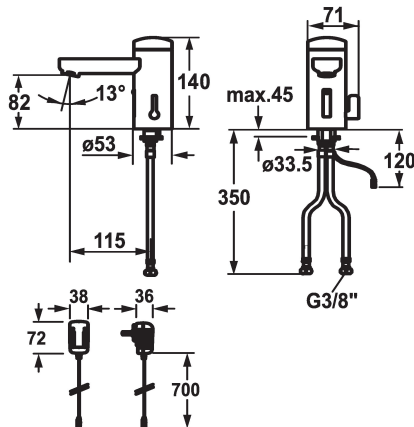

KWC IQUA

Miscelatore automatico, senza contatto - Lavabo

Modell-Linie: IQUA | 12.696.071.000

Rubinerterie per bagni | Rubinerterie temporizzate

KWC-No.

125259

chromeline, A 115, tubo flessibile di collegamento, senza piletta, batteria, Basic, con miscelazione

125260

chromeline, A 115, tubo flessibile di collegamento, senza piletta, a rete, Basic, con miscelazione

* Comando automatico design

- Sensore ad infrarossi L10

* Con miscelazione

* EcoProtect - risparmio idrico

* Elettronica a microprocessore

- ritardo di chiusura regolabili (1 secondo impostazione di fabbrica)

- disattivazione breve (pulizia) regolabili

- attivazione continua (riempimento) regolabili

- sensibilità del sensore regolabili permanentemente automatico con autoregolazione

- risciacquo igienico a 12 o 24 ore attivabile

* Bocca fissa

Alimentazione

Batteria

Netz AP

- Neoperl® Cascade®

* Valvola magnetico

* Tubi flessibili di collegamento da 3/8"

* Fissaggio tramite vite passante M8 x 1

* Foratura ø35 mm

* Incluso nella fornitura:

- Trasformatore 100-240 V / tensione di esercizio 6 V

* Si consiglia di installare l'unità di comando a infrarossi lontano da superfici altamente riflettenti (es. specchi, lavelli lucidati in acciaio inossidabile) perché potrebbero determinare l'azionamento indesiderato e malfunzionamenti.

Dati tecnici

Portata

6 l/min (3 bar)

scarico

senza piletta

Controllo elettronico

senza contatto

Raccordo

Tubo flessibile di collegamento

bocca

Fissato

IQUA-Click

Basic, mit Mischung

Alimentazione

Netz AP

Codice colore

chromeline

Tipo di installazione

montaggio fisso

Tipo di rubinetto

Elektronik

Dimensioni in altezza

140

Classe di rumorosità

l

Proiezione A

A115

Etichetta energetica

A

Dimensioni uscita acqua

82

Materiale

Ottone