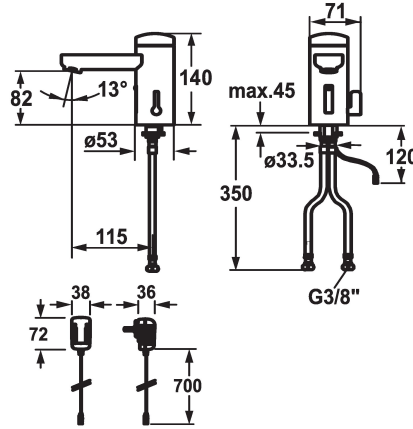

KWC IQUA

Mitigeur automatique, sans contact - Lavabo

Modell-Linie: IQUA | 12.696.071.000
Robinetteries | Robinets temporisés

KWC-No.

125259
chromeline, A 115, raccordement flexible, sans vidage, pile, Basic, avec mélangeur

125260
chromeline, A 115, raccordement flexible, sans vidage, réseau visible, Basic, avec mélangeur

- * Fonctionnement automatique design
- Capteur infrarouge L10
- * Avec mélangeur
- * EcoProtect - économiseur d'eau
- * Commande électronique
- durée d'écoulement de l'eau réglable (1 second réglage usine)
- fermeture courte (nettoyage) activable/réglable
- ouverture longue durée (remplissage) activable/réglable
- sensibilité de sensor réglable à mesure d'autocontrôle continue
- rinçage hygiénique 12 ou 24 heures activable
- * Bec fixe

Alimentation électrique

pile

Netz AP

- Neoperl® Cascade®
- * Vanne magnétique
- * Raccordements flexibles 3/8"
- * Fixation par tige filetée M8 x 1
- * Perçage utile ø35 mm
- * Livraison:
- Alimentation secteur 100-240 V / tension de marche 6 V
- Les surfaces fortement réfléchissantes (p.ex. miroir, évier en acier inox poli) à proximité immédiate d'une commande infrarouge sont à éviter. Faute de quoi on peut s'attendre à des déclenchements intempestifs ou à des dysfonctionnements.

Données techniques

Débit
vidage
Contrôle électronique
Raccord
goulot
IQUA-Click
Alimentation électrique
Code couleur
Type d'installation
Type de robinet
Dimension de la hauteur
Groupe de bruit pour la robinetterie
Projection A
Label énergétique
Dimension de la sortie d'eau
Matière